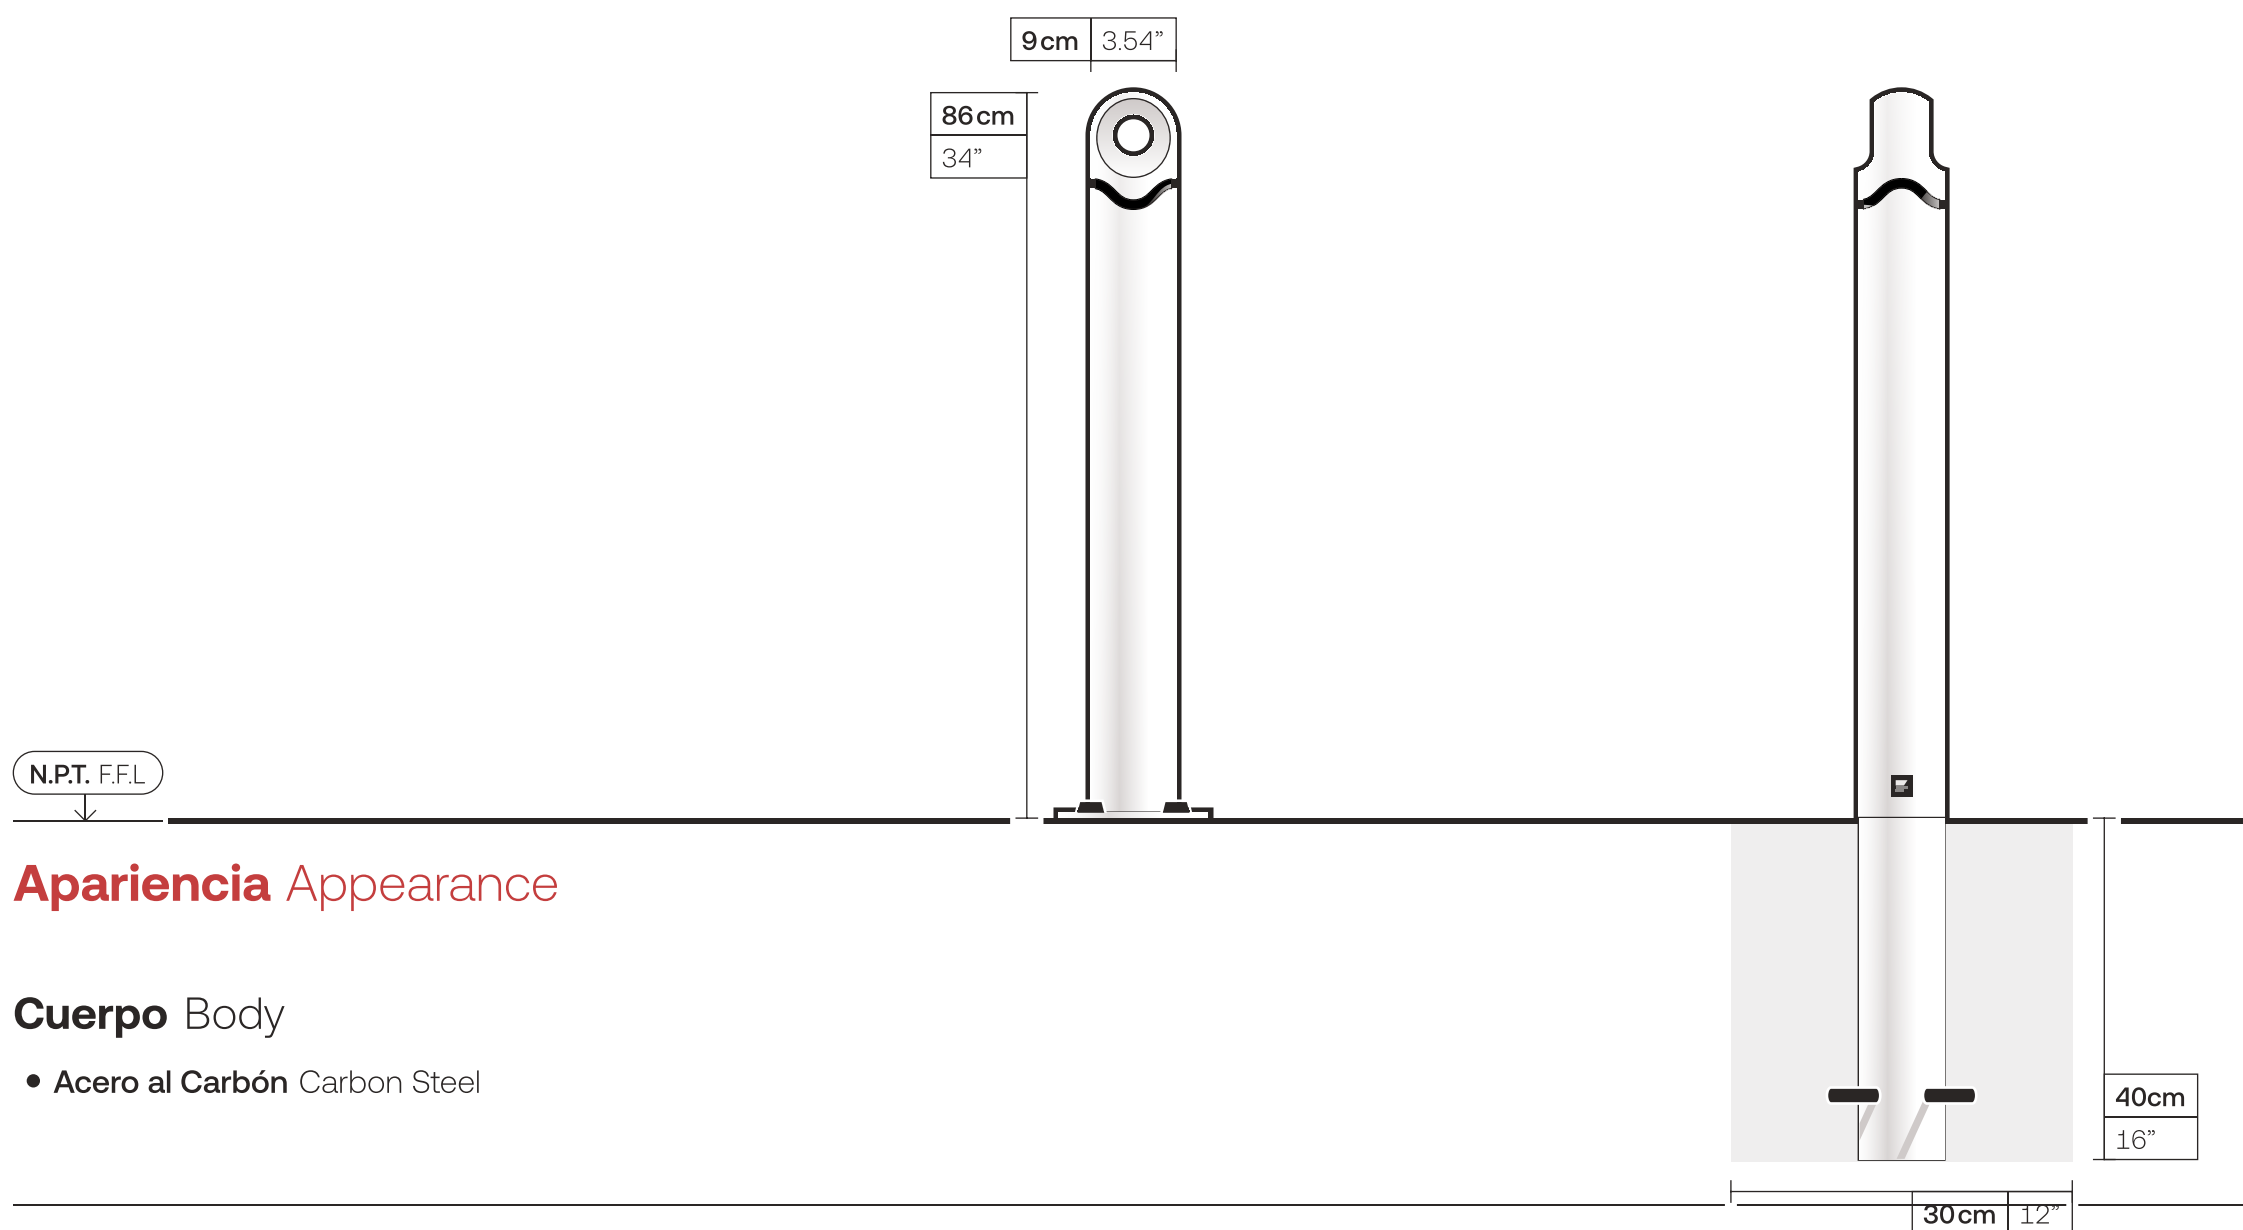

BO-006

Bolardo Bollard

Versátil y con un diseño estéticamente atractivo, el BO-006 hecho de acero al carbón de alta calidad, es duradero y adaptable a varias ubicaciones, convirtiéndolo en una opción ideal para cualquier espacio público que requiera soluciones seguras sin perder su factor estético.

The BO-006 design is versatile and pleasing. It is ideal for public spaces requiring security solutions, as it is reliable and visually appealing. This bollard is made with high-quality carbon steel for durability and adaptability.

Peso: 7 kg

Apariencia Appearance

Cuerpo Body

- Acero al Carbón Carbon Steel

Configuraciones Settings

Tamaños Sizes

- Único Default

Instalación Installation

- Taqueteable Fastened
- Ahogado Drowned